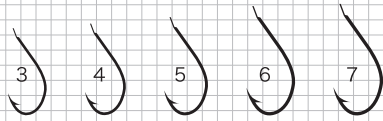

←メモリを1cmに合わせてください。

角セイゴ (平打)白金・銀

切針 銀

金魚イカリ 1箱 200入

改良形 茶

皮ハギ針 銀

改良海津 (白金/アミ針専用の)

かます (下工付・切込) 銀

カノウ針 銀

狐形 (ヒネリ) 白金

グレ/ヒラソ シルバーメッキ

狐形イカリ 戻り付・戻りなし この他15号・18号・20号もあります