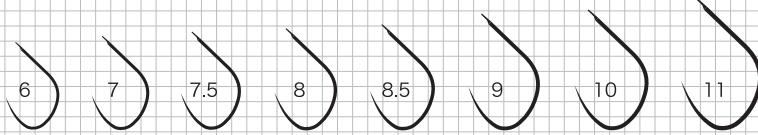

←メモリを1cmに合わせてください。

溪
流

鮎丸型 白金

アマゴ 茶

伊豆袖 茶

改良トンボ (ギザ耳) 茶

エツリ型 茶

狐形 (右ヒネリ) (ギザ耳) 茶