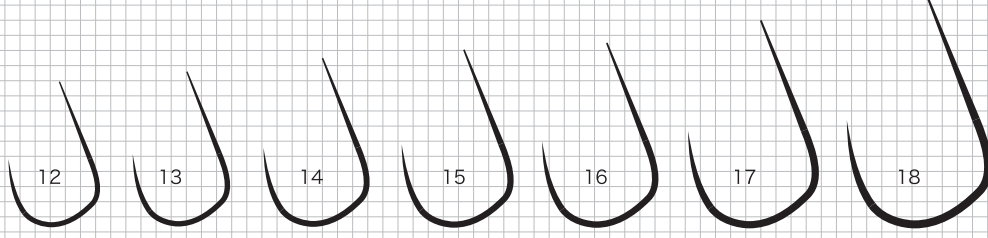

←メモリを1cmに合わせてください。

溪
流

鮎丸型 白金

アマゴ 茶

伊豆袖 茶

改良トンボ (ギザ耳) 茶

エツリ型 茶

狐形 (右ヒネリ) (ギザ耳) 茶

改良型

狐形 (左ヒネリ) (ギザ耳) 茶

亀形 (鮎かけ) 青