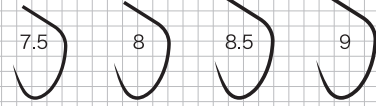

←メモリを1cmに合わせてください。

溪
流

鮎丸型 白金

アマゴ 茶

伊豆袖 茶

改良トンボ (ギザ耳) 茶

エツリ型 茶

狐形 (右ヒネリ) (ギザ耳) 茶