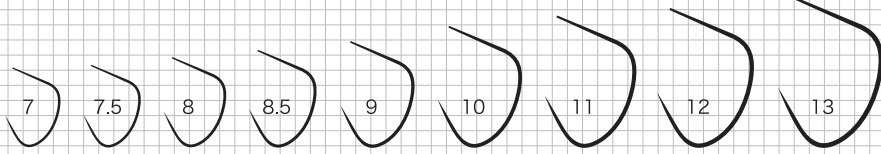

←メモリを1cmに合わせてください。

溪
流

鮎丸型 白金

アマゴ 茶

伊豆袖 茶

改良トンボ (ギザ耳) 茶

エツリ型 茶

狐形 (右ヒネリ) (ギザ耳) 茶