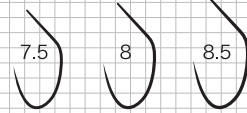

狐形 (左ヒネリ) (ギザ耳) 茶