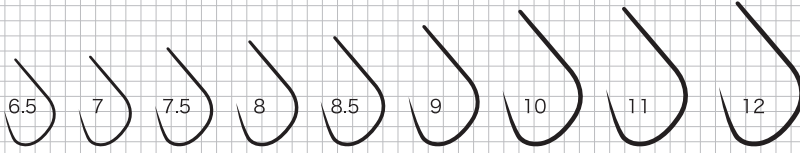

狐形 (右ヒネリ) (ギザ耳) 茶

改良型