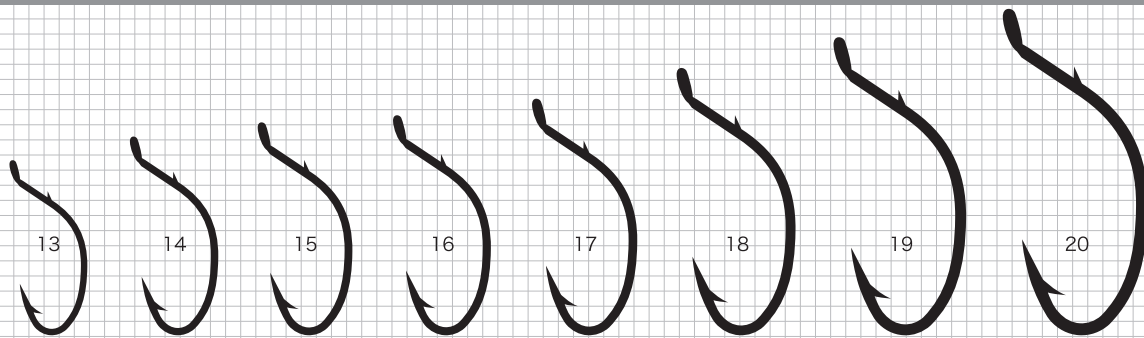

←メモリを1cmに合わせてください。

ムツ針/ねむり (叩き・下工付) 銀

よろず (平打) 茶・白金

三本掛鉤 (ルアー用) 白・茶